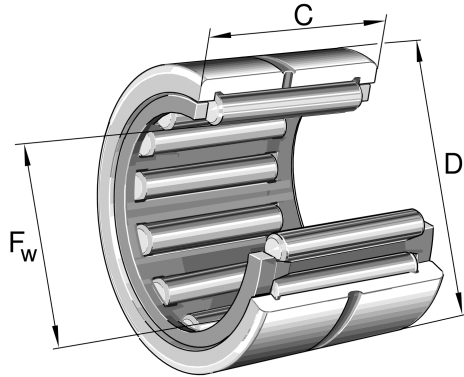

NK68/25-XL INA

SKU: INANK68/25-XL

Specificaties

designation	NK68/25-XL
Buitendiameter (mm)	82
Breedte (mm)	25
Gewicht (kg)	0.2379
Omschrijving (EN)	Needle roller bearings NK, light series
EAN-code	4012802272987
Merk	INA
Buitendiameter (mm)	82
Breedte (mm)	25
Gewicht (kg)	0.2379

Beschrijving

NK68/25-XL INA

Product URL

<https://aandrijftechniek.nl/product/nk68-25-xl-ina/>