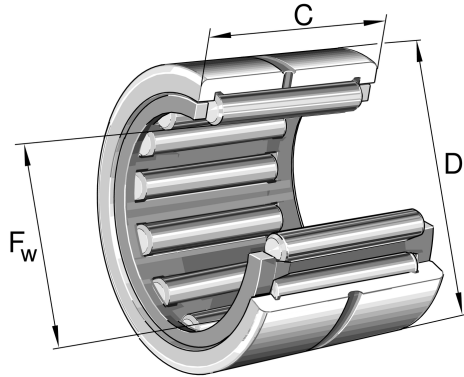

NK43/20-XL INA

SKU: INANK43/20-XL

Extra afbeelding

Specificaties

designation	NK43/20-XL
Buitendiameter (mm)	53
Breedte (mm)	20
Gewicht (kg)	0.087
Omschrijving (EN)	Needle roller bearings NK, light series
EAN-code	4012802312430
Merk	INA
Buitendiameter (mm)	53
Breedte (mm)	20
Gewicht (kg)	0.087

Beschrijving

NK43/20-XL INA

Product URL

<https://aandrijftechniek.nl/product/nk43-20-xl-ina/>