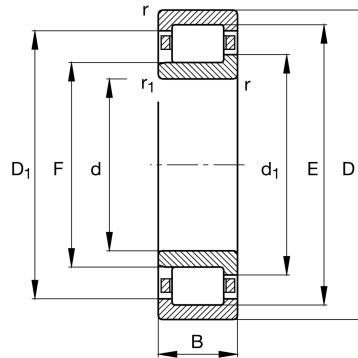

NJ2328-E-XL-M1 FAG

SKU: FAGNJ2328-E-M1

Specificaties

designation	NJ2328-E-XL-M1
Boring diameter (mm)	140
Buitendiameter (mm)	300
Breedte (mm)	102
Eenheden	pc
Gewicht (kg)	36.56
Omschrijving (EN)	Cylindrical roller bearing NJ..-E-XL-M1, with cage, single row, semi-locating bearing, 2 ribs on outer ring, 1 rib on inner ring, type NJ
EAN-code	4012801383257
Merk	FAG
Boring diameter (mm)	140
Buitendiameter (mm)	300
Breedte (mm)	102
Gewicht (kg)	36.56

Beschrijving

NJ2328-E-XL-M1 FAG Fixed outer ring - Inner ring slides one way (NJ, NH, NJG, LLRJA, MMRJA)

Product URL

<https://aandrijftechniek.nl/product/nj2328-e-xl-m1-fag/>