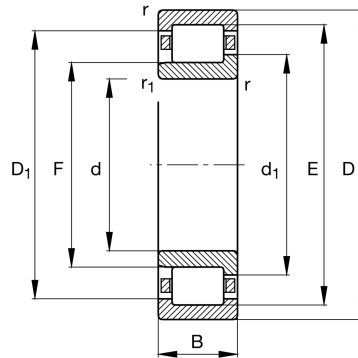

### Specificaties

<b>designation</b>	NJ2212-E-XL-M1>A
<b>Boring diameter (mm)</b>	60
<b>Buitendiameter (mm)</b>	110
<b>Breedte (mm)</b>	28
<b>Gewicht (kg)</b>	1.248
<b>EAN-code</b>	4054371161101
<b>Merk</b>	FAG
<b>Boring diameter (mm)</b>	60
<b>Buitendiameter (mm)</b>	110
<b>Breedte (mm)</b>	28
<b>Gewicht (kg)</b>	1.248

### Beschrijving

NJ2212-E-XL-M1>A FAG Fixed outer ring - Inner ring slides one way (NJ, NH, NJG, LLRJA, MMRJA)