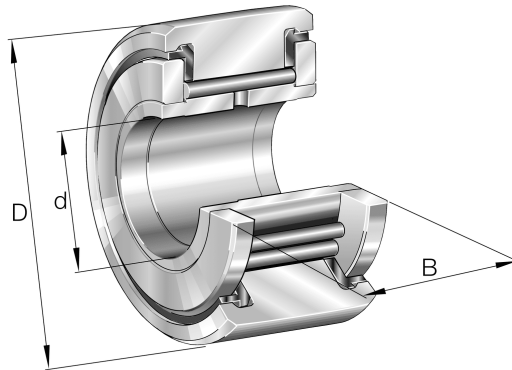

NATV30-PP-A INA

SKU: INANATV30-PP-A

Specificaties

designation	NATV30-PP-A
Boring diameter (mm)	30
Buitendiameter (mm)	62
Breedte (mm)	29
Gewicht (kg)	0.458
Omschrijving (EN)	Yoke type track rollers NATV..-PP, full complement needle roller set, with axial guidance, axial plain washers on both sides
EAN-code	4012802420104
Merk	INA
Boring diameter (mm)	30
Buitendiameter (mm)	62
Breedte (mm)	29
Gewicht (kg)	0.458

Beschrijving

NATV30-PP-A INA

Product URL

<https://aandrijftechniek.nl/product/natv30-pp-a-ina/>