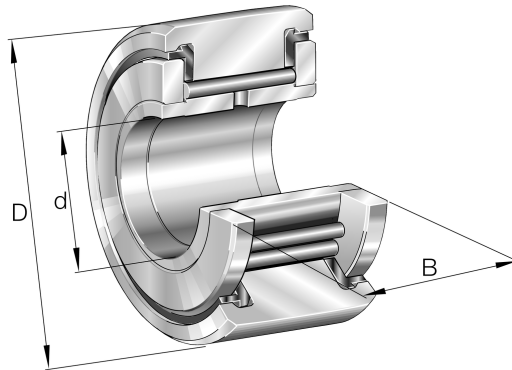

NATV30-PP-A INA

SKU: INANATV30-PP-A

Specificaties

designation	NATV30-PP-A
Boring diameter (mm)	30
Buitendiameter (mm)	62
Breedte (mm)	29
Gewicht (kg)	0.458
Omschrijving (EN)	Yoke type track rollers NATV..-PP, full complement needle roller set, with axial guidance, axial plain washers on both sides
EAN-code	4012802420104
Merk	INA
Boring diameter (mm)	30
Buitendiameter (mm)	62
Breedte (mm)	29
Gewicht (kg)	0.458

Beschrijving

NATV30-PP-A INA

Product URL

<https://aandrijftechniek.nl/product/natv30-pp-a-ina/>