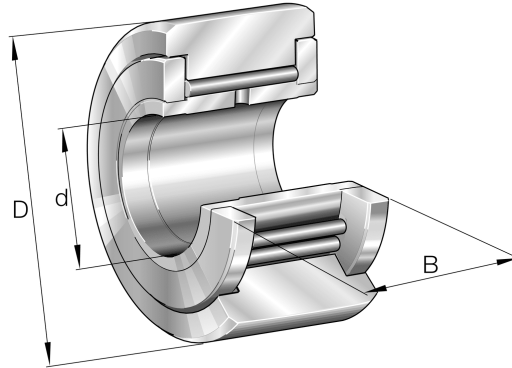

NATV15 INA

SKU: INANATV15

Specificaties

| | |
|-----------------------------|---|
| designation | NATV15 |
| Boring diameter (mm) | 15 |
| Buitendiameter (mm) | 35 |
| Breedte (mm) | 19 |
| Gewicht (kg) | 0.105 |
| Omschrijving (EN) | Yoke type track rollers NATV, full complement needle roller set, with axial guidance, gap seals on both sides |
| EAN-code | 4012802146714 |
| Merk | INA |
| Boring diameter (mm) | 15 |
| Buitendiameter (mm) | 35 |
| Breedte (mm) | 19 |
| Gewicht (kg) | 0.105 |

Beschrijving

NATV15 INA

Product URL

<https://aandrijftechniek.nl/product/natv15-ina/>