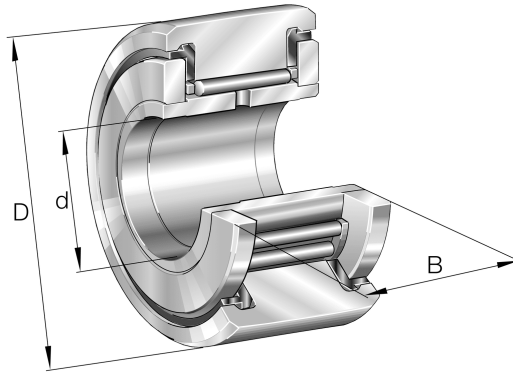

NATR8-PP-A INA

SKU: INANATR8-PP-A

Specificaties

designation	NATR8-PP-A
Boring diameter (mm)	8
Buitendiameter (mm)	24
Breedte (mm)	15
Gewicht (kg)	0.037
Omschrijving (EN)	Yoke type track rollers NATR...-PP, with axial guidance, axial plain washers on both sides
EAN-code	4012802427691
Merk	INA
Boring diameter (mm)	8
Buitendiameter (mm)	24
Breedte (mm)	15
Gewicht (kg)	0.037

Beschrijving

NATR8-PP-A INA

Product URL

<https://aandrijftechniek.nl/product/natr8-pp-a-ina/>