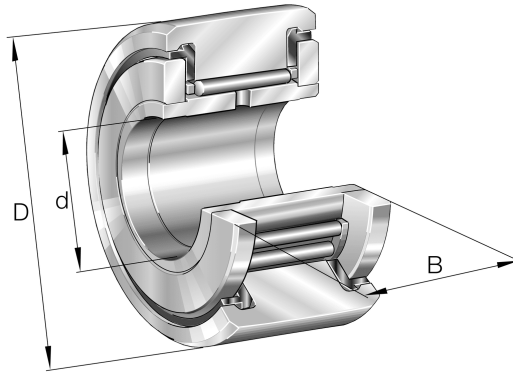

NATR6-PP-A INA

SKU: INANATR6-PP-A

Specificaties

designation	NATR6-PP-A
Boring diameter (mm)	6
Buitendiameter (mm)	19
Breedte (mm)	12
Gewicht (kg)	0.019158
Omschrijving (EN)	Yoke type track rollers NATR...-PP, with axial guidance, axial plain washers on both sides
EAN-code	4012802420029
Merk	INA
Boring diameter (mm)	6
Buitendiameter (mm)	19
Breedte (mm)	12
Gewicht (kg)	0.019158

Beschrijving

NATR6-PP-A INA

Product URL

<https://aandrijftechniek.nl/product/natr6-pp-a-ina/>