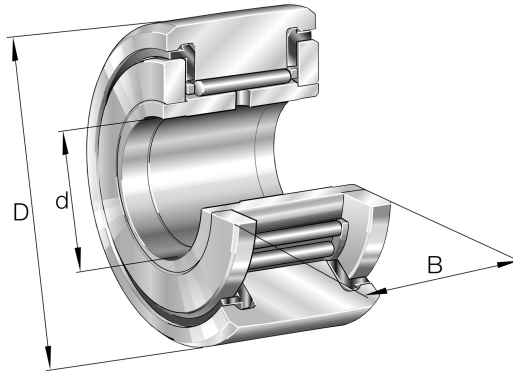

## NATR17-PP-A INA

SKU: INANATR17-PP-A

### Specificaties

<b>designation</b>	NATR17-PP-A
<b>Boring diameter (mm)</b>	17
<b>Buitendiameter (mm)</b>	40
<b>Breedte (mm)</b>	21
<b>Gewicht (kg)</b>	0.137
<b>Omschrijving (EN)</b>	Yoke type track rollers NATR...-PP, with axial guidance, axial plain washers on both sides
<b>EAN-code</b>	4012802416244
<b>Merk</b>	INA
<b>Boring diameter (mm)</b>	17
<b>Buitendiameter (mm)</b>	40
<b>Breedte (mm)</b>	21
<b>Gewicht (kg)</b>	0.137

### Beschrijving

NATR17-PP-A INA