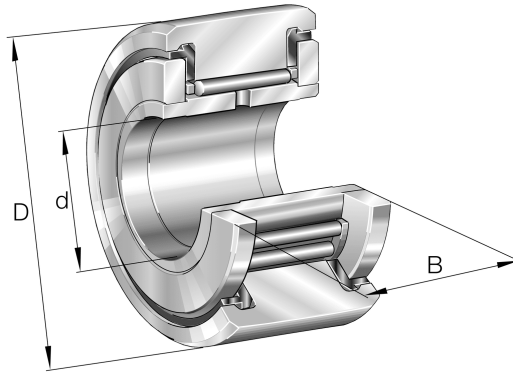

NATR10-PP-A INA

SKU: INANATR10-PP-A

Specificaties

designation	NATR10-PP-A
Boring diameter (mm)	10
Buitendiameter (mm)	30
Breedte (mm)	15
Gewicht (kg)	0.059758
Omschrijving (EN)	Yoke type track rollers NATR...-PP, with axial guidance, axial plain washers on both sides
EAN-code	4012802368499
Merk	INA
Boring diameter (mm)	10
Buitendiameter (mm)	30
Breedte (mm)	15
Gewicht (kg)	0.059758

Beschrijving

NATR10-PP-A INA

Product URL

<https://aandrijftechniek.nl/product/natr10-pp-a-ina/>