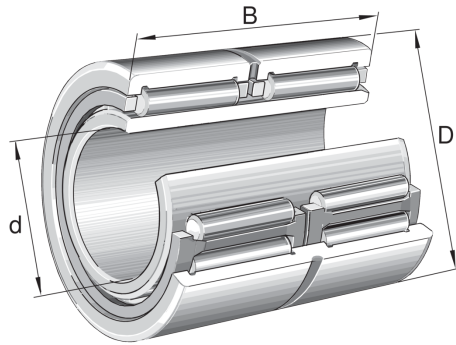

NA6918-ZW-XL INA

SKU: INANA6918-ZW-XL

Specificaties

designation	NA6918-ZW-XL
Boring diameter (mm)	90
Buitendiameter (mm)	125
Breedte (mm)	63
Eenheden	pc
Gewicht (kg)	2.31
Omschrijving (EN)	Needle roller bearings NA69..-ZW, Dimension series 69, double row
EAN-code	4047643205047
Merk	INA
Boring diameter (mm)	90
Buitendiameter (mm)	125
Breedte (mm)	63
Gewicht (kg)	2.31

Beschrijving

NA6918-ZW-XL INA Needle roller bearings with machined rings with flanges, with an inner ring

Product URL

<https://aandrijftechniek.nl/product/na6918-zw-xl-ina/>