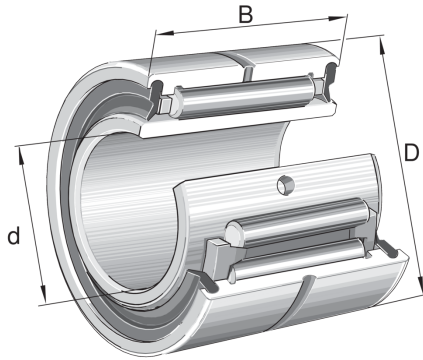

NA4900-2RSR-XL INA

SKU: INANA4900-2RSRXL

Specificaties

designation	NA4900-2RSR-XL
Boring diameter (mm)	10
Buitendiameter (mm)	22
Breedte (mm)	14
Gewicht (kg)	0.024
Omschrijving (EN)	Needle roller bearings NA49..-2RSR, dimension series 49, lip seals on both sides
EAN-code	4012802251593
Merk	INA
Boring diameter (mm)	10
Buitendiameter (mm)	22
Breedte (mm)	14
Gewicht (kg)	0.024

Beschrijving

NA4900-2RSR-XL INA Needle roller bearings with machined rings with flanges, with an inner ring

Product URL

<https://aandrijftechniek.nl/product/na4900-2rsr-xl-ina/>