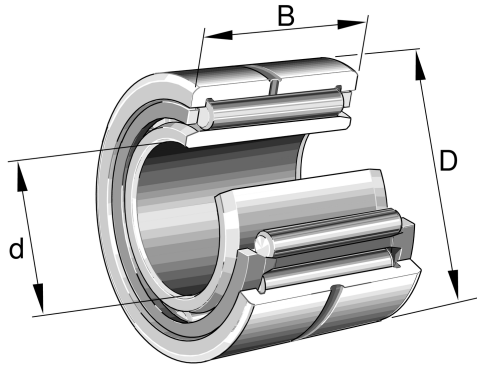

### Extra afbeelding

### Specificaties

<b>designation</b>	NA4826-XL
<b>Boring diameter (mm)</b>	130
<b>Buitendiameter (mm)</b>	165
<b>Breedte (mm)</b>	35
<b>Eenheden</b>	pc
<b>Gewicht (kg)</b>	1.783
<b>Omschrijving (EN)</b>	Needle roller bearing NA..-XL, single row, with inner ring, outer ring with 2 bords
<b>EAN-code</b>	4047643115582
<b>Merk</b>	INA
<b>Boring diameter (mm)</b>	130
<b>Buitendiameter (mm)</b>	165
<b>Breedte (mm)</b>	35
<b>Gewicht (kg)</b>	1.783

### Beschrijving

NA4826-XL INA Needle roller bearings with machined rings with flanges, with an inner ring