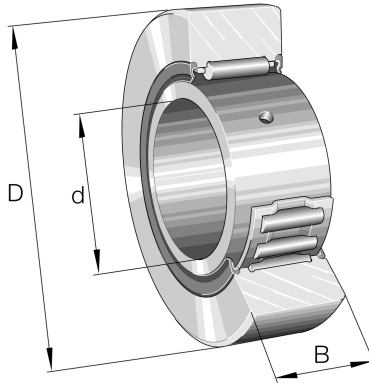

NA2204-X-2RSR INA

SKU: INANA2204-X-2RSR

Extra afbeelding

Specificaties

designation	NA2204-X-2RSR
Boring diameter (mm)	47
Buitendiameter (mm)	25
Breedte (mm)	17.8
Gewicht (kg)	0.17553
Omschrijving (EN)	Yoke type track rollers NA22...-2RSR, with cage, without axial guidance of the outer ring, lip seals on both sides
EAN-code	4012802425369
Merk	INA
Boring diameter (mm)	47
Buitendiameter (mm)	25
Breedte (mm)	17.8
Gewicht (kg)	0.17553