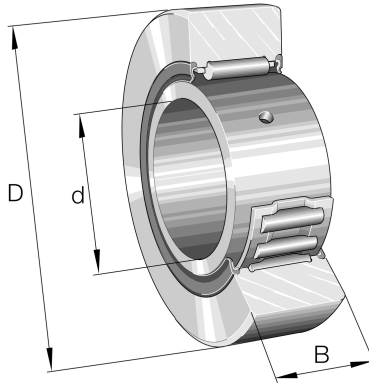

### Specificaties

<b>designation</b>	NA2201-2RSR
<b>Boring diameter (mm)</b>	32
<b>Buitendiameter (mm)</b>	16
<b>Breedte (mm)</b>	13.8
<b>Gewicht (kg)</b>	0.067
<b>Omschrijving (EN)</b>	Yoke type track rollers NA22..-2RSR, with cage, without axial guidance of the outer ring, lip seals on both sides
<b>EAN-code</b>	4012801175050
<b>Merk</b>	INA
<b>Boring diameter (mm)</b>	32
<b>Buitendiameter (mm)</b>	16
<b>Breedte (mm)</b>	13.8
<b>Gewicht (kg)</b>	0.067