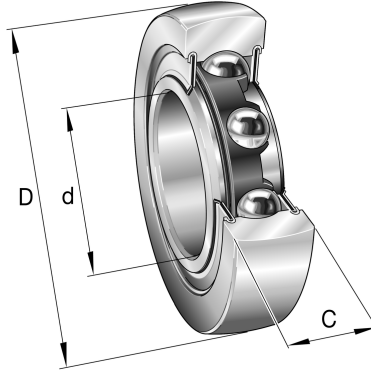

LR207-2RSR INA

SKU: INALR207-2RSR

Extra afbeelding

Specificaties

designation	LR207-2RSR
Boring diameter (mm)	80
Buitendiameter (mm)	35
Breedte (mm)	17
Gewicht (kg)	0.4
Omschrijving (EN)	Track roller LR..-2RSR, single row, no plastic tyre
EAN-code	4054372414091
Merk	INA
Boring diameter (mm)	80
Buitendiameter (mm)	35
Breedte (mm)	17
Gewicht (kg)	0.4

Beschrijving

LR207-2RSR INA

Product URL

<https://aandrijftechniek.nl/product/lr207-2rsr-ina/>