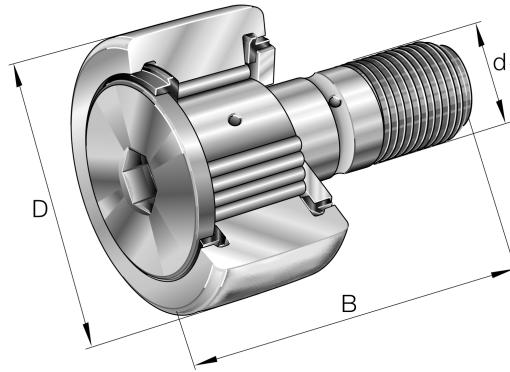

KRV80-X-PP-A INA

SKU: INAKRV80-X-PP-A

Extra afbeelding

Specificaties

designation	KRV80-X-PP-A
Boring diameter (mm)	80
Buitendiameter (mm)	30
Breedte (mm)	100
Gewicht (kg)	1.653
Omschrijving (EN)	Stud type track rollers KRV..-PP, with axial guidance, full complement needle roller set, plastic axial plain washers on both sides
EAN-code	4047643178617
Merk	INA
Boring diameter (mm)	80
Buitendiameter (mm)	30
Breedte (mm)	100
Gewicht (kg)	1.653

Beschrijving

KRV80-X-PP-A INA

Product URL

<https://aandrijftechniek.nl/product/krv80-x-pp-a-ina/>