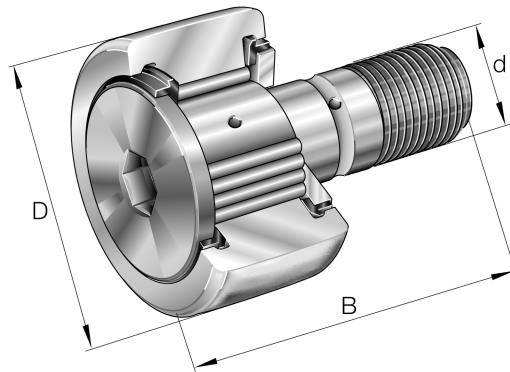

KRV80-X-PP-A INA

SKU: INAKRV80-X-PP-A

Extra afbeelding

Specificaties

designation	KRV80-X-PP-A
Boring diameter (mm)	80
Buitendiameter (mm)	30
Breedte (mm)	100
Gewicht (kg)	1.653
Omschrijving (EN)	Stud type track rollers KRV...-PP, with axial guidance, full complement needle roller set, plastic axial plain washers on both sides
EAN-code	4047643178617
Merk	INA
Boring diameter (mm)	80
Buitendiameter (mm)	30
Breedte (mm)	100
Gewicht (kg)	1.653

Beschrijving

KRV80-X-PP-A INA

Product URL

<https://aandrijftechniek.nl/product/krv80-x-pp-a-ina/>