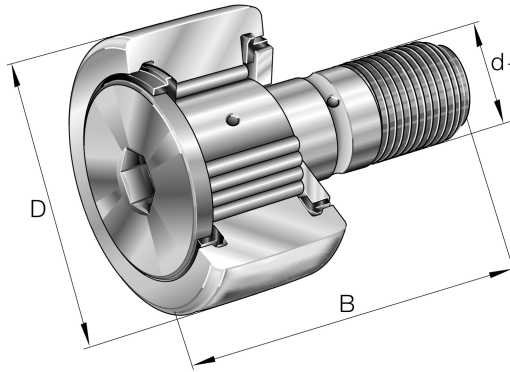

## KRV26-X-PP-A INA

SKU: INAKRV26-X-PP-A

### Specificaties

<b>designation</b>	KRV26-X-PP-A
<b>Boring diameter (mm)</b>	26
<b>Buitendiameter (mm)</b>	10
<b>Breedte (mm)</b>	36
<b>Gewicht (kg)</b>	0.055977
<b>Omschrijving (EN)</b>	Stud type track rollers KRV..-PP, with axial guidance, full complement needle roller set, plastic axial plain washers on both sides
<b>EAN-code</b>	4012802428308
<b>Merk</b>	INA
<b>Boring diameter (mm)</b>	26
<b>Buitendiameter (mm)</b>	10
<b>Breedte (mm)</b>	36
<b>Gewicht (kg)</b>	0.055977

### Beschrijving

KRV26-X-PP-A INA