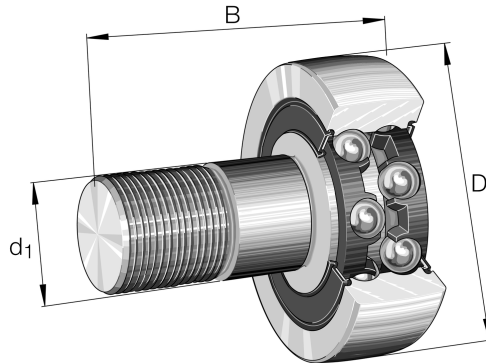

KR5203-2RS INA

SKU: INAKR5203-2RS

Specificaties

designation	KR5203-2RS
Boring diameter (mm)	47
Buitendiameter (mm)	18
Breedte (mm)	58.8
Gewicht (kg)	0.29
Omschrijving (EN)	Stud type track rollers KR52...-2RS, double row, lip seals on both sides
EAN-code	4012802795462
Merk	INA
Boring diameter (mm)	47
Buitendiameter (mm)	18
Breedte (mm)	58.8
Gewicht (kg)	0.29

Beschrijving

KR5203-2RS INA

Product URL

<https://aandrijftechniek.nl/product/kr5203-2rs-ina/>