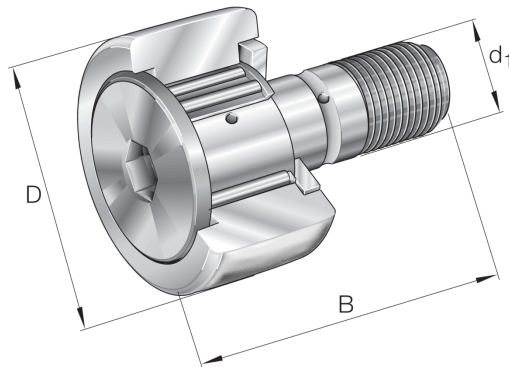

KR52-B INA

SKU: INAKR52-B

Extra afbeelding

Specificaties

designation	KR52-B
Boring diameter (mm)	52
Buitendiameter (mm)	20
Breedte (mm)	66
Gewicht (kg)	0.461
Omschrijving (EN)	Yoke type track roller KR..-B, with cage, with axial guidance, no eccentric
EAN-code	4012802428315
Merk	INA
Boring diameter (mm)	52
Buitendiameter (mm)	20
Breedte (mm)	66
Gewicht (kg)	0.461

Beschrijving

KR52-B INA

Product URL

<https://aandrijftechniek.nl/product/kr52-b-ina/>