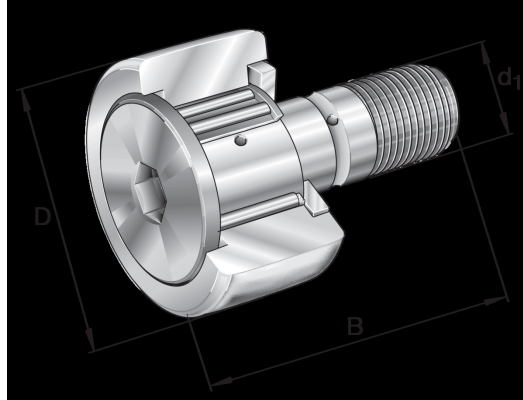

KR47-B INA

SKU: 60166376

Specificaties

designation	KR47-B
Boring diameter (mm)	47
Buitendiameter (mm)	20
Breedte (mm)	66
Gewicht (kg)	0.3865
Omschrijving (EN)	Yoke type track roller KR..-B, with cage, with axial guidance, no eccentric
EAN-code	4012802428322
Merk	INA
Boring diameter (mm)	47
Buitendiameter (mm)	20
Breedte (mm)	66
Gewicht (kg)	0.3865

Beschrijving

KR47-B INA

Product URL

<https://aandrijftechniek.nl/product/kr47-b-ina-2/>