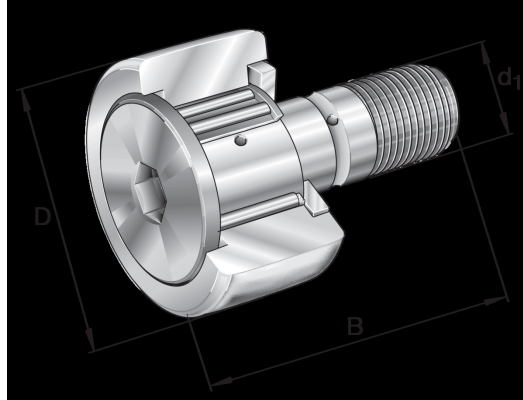

KR40-X-B INA

SKU: 60166353

Specificaties

designation	KR40-X-B
Boring diameter (mm)	40
Buitendiameter (mm)	18
Breedte (mm)	58
Gewicht (kg)	0.24222
Omschrijving (EN)	Yoke type track roller KR..-B, with cage, with axial guidance, no eccentric
EAN-code	4012802453546
Merk	INA
Boring diameter (mm)	40
Buitendiameter (mm)	18
Breedte (mm)	58
Gewicht (kg)	0.24222

Beschrijving

KR40-X-B INA

Product URL

<https://aandrijftechniek.nl/product/kr40-x-b-ina-2/>