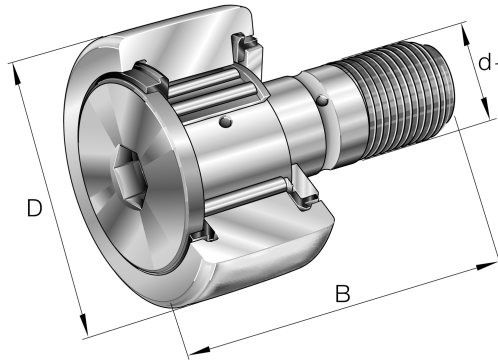

KR26-X-PP-A INA

SKU: INAKR26-X-PP-A

Extra afbeelding

Specificaties

designation	KR26-X-PP-A
Boring diameter (mm)	26
Buitendiameter (mm)	10
Breedte (mm)	36
Gewicht (kg)	0.061
Omschrijving (EN)	Stud type track rollers KR...-PP, with axial guidance, plastic axial plain washers on both sides, optimized INA-profile
EAN-code	4012802368079
Merk	INA
Boring diameter (mm)	26
Buitendiameter (mm)	10
Breedte (mm)	36
Gewicht (kg)	0.061

Beschrijving

KR26-X-PP-A INA

Product URL

<https://aandrijftechniek.nl/product/kr26-x-pp-a-ina/>