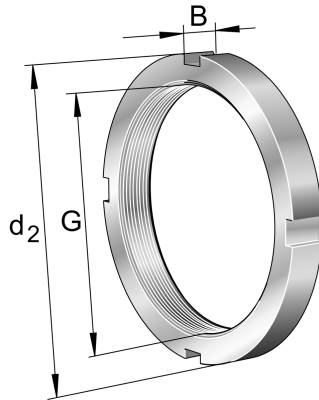

### Extra afbeelding

### Specificaties

designation	KML36
Buitendiameter (mm)	210
Breedte (mm)	27
Gewicht (kg)	2.03
Omschrijving (EN)	Locknuts KML, main dimensions to DIN 981
EAN-code	4012801313797
Merk	FAG
Buitendiameter (mm)	210
Breedte (mm)	27
Gewicht (kg)	2.03

### Beschrijving

KML36 FAG Locknuts and washers