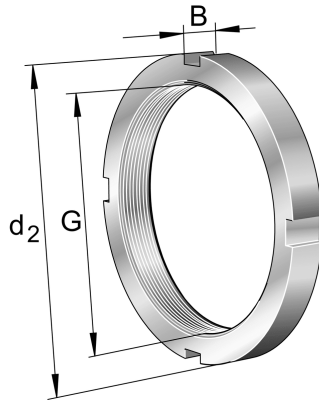

KML24 FAG

SKU: FAGKML24

Specificaties

designation	KML24
Buitendiameter (mm)	145
Breedte (mm)	20
Gewicht (kg)	0.82
Omschrijving (EN)	Locknuts KML, main dimensions to DIN 981
EAN-code	4012801223140
Merk	FAG
Buitendiameter (mm)	145
Breedte (mm)	20
Gewicht (kg)	0.82

Beschrijving

KML24 FAG Locknuts and washers

Product URL

<https://aandrijftechniek.nl/product/kml24-fag/>