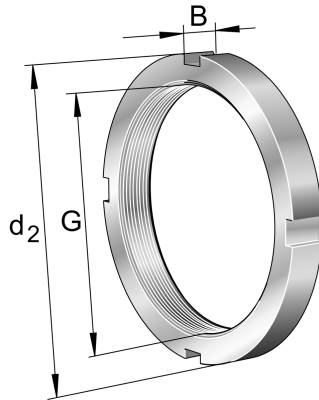

KM40 FAG

SKU: FAGKM40

Extra afbeelding

Specificaties

designation	KM40
Buitendiameter (mm)	250
Breedte (mm)	29
Gewicht (kg)	3.827
Omschrijving (EN)	Locknuts KM, main dimensions to DIN 981
EAN-code	4012801223096
Merk	FAG
Buitendiameter (mm)	250
Breedte (mm)	29
Gewicht (kg)	3.827

Beschrijving

KM40 FAG Locknuts and washers

Product URL

<https://aandrijftechniek.nl/product/km40-fag/>