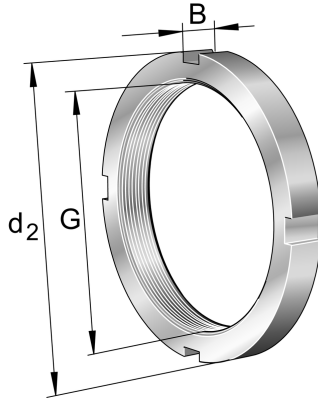

KM40 FAG

SKU: FAGKM40

Extra afbeelding

Specificaties

designation	KM40
Buitendiameter (mm)	250
Breedte (mm)	29
Gewicht (kg)	3.827
Omschrijving (EN)	Locknuts KM, main dimensions to DIN 981
EAN-code	4012801223096
Merk	FAG
Buitendiameter (mm)	250
Breedte (mm)	29
Gewicht (kg)	3.827

Beschrijving

KM40 FAG Locknuts and washers

Product URL

<https://aandrijftechniek.nl/product/km40-fag/>