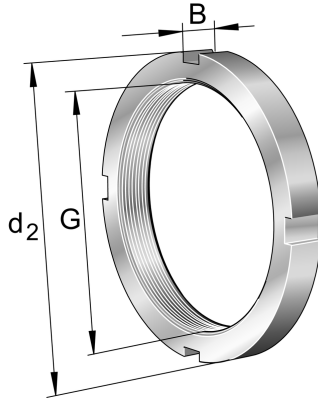

### Extra afbeelding

### Specificaties

designation	KM24
Buitendiameter (mm)	155
Breedte (mm)	20
Gewicht (kg)	1.075
Omschrijving (EN)	Locknuts KM, main dimensions to DIN 981
EAN-code	4012801052702
Merk	FAG
Buitendiameter (mm)	155
Breedte (mm)	20
Gewicht (kg)	1.075

### Beschrijving

KM24 FAG Locknuts and washers