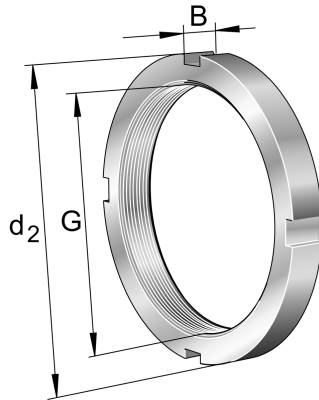

### Extra afbeelding

### Specificaties

designation	KM24
Buitendiameter (mm)	155
Breedte (mm)	20
Gewicht (kg)	1.075
Omschrijving (EN)	Locknuts KM, main dimensions to DIN 981
EAN-code	4012801052702
Merk	FAG
Buitendiameter (mm)	155
Breedte (mm)	20
Gewicht (kg)	1.075

### Beschrijving

KM24 FAG Locknuts and washers