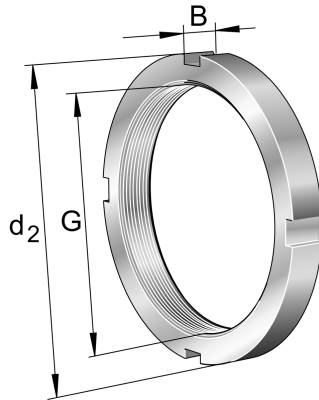

KM22 FAG

SKU: FAGKM22

Extra afbeelding

Specificaties

designation	KM22
Buitendiameter (mm)	145
Breedte (mm)	19
Gewicht (kg)	1.018
Omschrijving (EN)	Locknuts KM, main dimensions to DIN 981
EAN-code	4012801222952
Merk	FAG
Buitendiameter (mm)	145
Breedte (mm)	19
Gewicht (kg)	1.018

Beschrijving

KM22 FAG Locknuts and washers

Product URL

<https://aandrijftechniek.nl/product/km22-fag/>