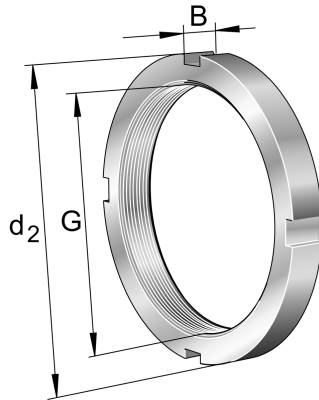

### Extra afbeelding

### Specificaties

|                     |   |
|---------------------|---|
| designation         | KM2                                     |
| Buitendiameter (mm) | 25                                      |
| Breedte (mm)        | 5                                       |
| Gewicht (kg)        | 0.0106                                  |
| Omschrijving (EN)   | Locknuts KM, main dimensions to DIN 981 |
| EAN-code            | 4012801174367                           |
| Merk                | FAG                                     |
| Buitendiameter (mm) | 25                                      |
| Breedte (mm)        | 5                                       |
| Gewicht (kg)        | 0.0106                                  |