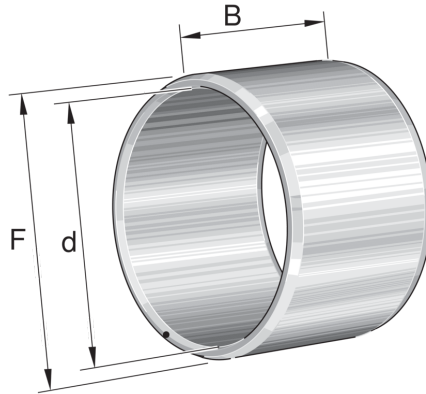

IR17X24X20-XL INA

SKU: INAIR17X24X20

Specificaties

designation	IR17X24X20-XL
Boring diameter (mm)	17
Buitendiameter (mm)	24
Breedte (mm)	20
Eenheden	pc
Gewicht (kg)	0.034
Omschrijving (EN)	Inner ring IR..-XL, cylindrical
EAN-code	7316575360672
Merk	INA
Boring diameter (mm)	17
Buitendiameter (mm)	24
Breedte (mm)	20
Gewicht (kg)	0.034

Beschrijving

IR17X24X20-XL INA Needle roller bearing components

Product URL

<https://aandrijftechniek.nl/product/ir17x24x20-xl-ina/>