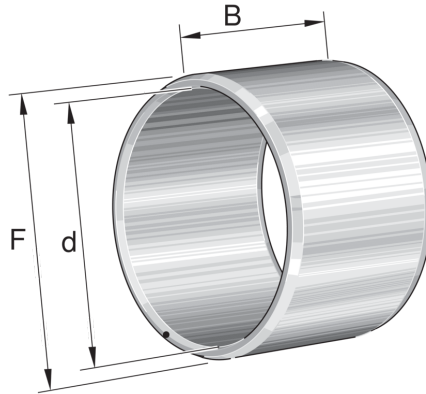

IR15X20X23-XL INA

SKU: INAIR15X20X23

Specificaties

designation	IR15X20X23-XL
Boring diameter (mm)	15
Buitendiameter (mm)	20
Breedte (mm)	23
Eenheden	pc
Gewicht (kg)	0.0244
Omschrijving (EN)	Inner ring IR..-XL, cylindrical
EAN-code	7316570815092
Merk	INA
Boring diameter (mm)	15
Buitendiameter (mm)	20
Breedte (mm)	23
Gewicht (kg)	0.0244

Beschrijving

IR15X20X23-XL INA Needle roller bearing components

Product URL

<https://aandrijftechniek.nl/product/ir15x20x23-xl-ina/>