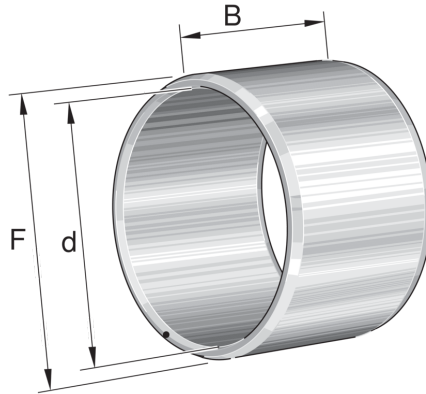

## IR15X19X16-XL INA

SKU: INAIR15X19X16

### Specificaties

designation	IR15X19X16-XL
Boring diameter (mm)	15
Buitendiameter (mm)	19
Breedte (mm)	16
Eenheden	pc
Gewicht (kg)	0.013
Omschrijving (EN)	Inner ring IR..-XL, cylindrical
EAN-code	4012802711257
Merk	INA
Boring diameter (mm)	15
Buitendiameter (mm)	19
Breedte (mm)	16
Gewicht (kg)	0.013

### Beschrijving

IR15X19X16-XL INA Needle roller bearing components

### Product URL

<https://aandrijftechniek.nl/product/ir15x19x16-xl-ina/>