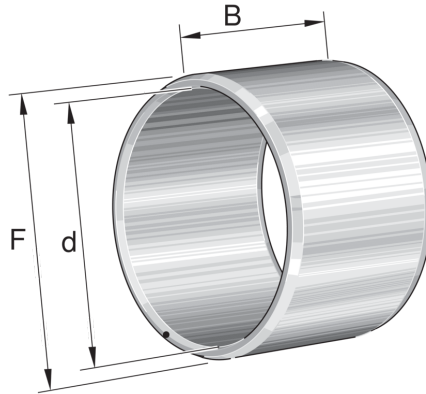

## IR12X16X22-XL INA

SKU: INAIR12X16X22

### Specificaties

designation	IR12X16X22-XL
Boring diameter (mm)	12
Buitendiameter (mm)	16
Breedte (mm)	22
Eenheden	pc
Gewicht (kg)	0.015
Omschrijving (EN)	Inner ring IR..-XL, cylindrical
EAN-code	7316577123787
Merk	INA
Boring diameter (mm)	12
Buitendiameter (mm)	16
Breedte (mm)	22
Gewicht (kg)	0.015

### Beschrijving

IR12X16X22-XL INA Needle roller bearing components

### Product URL

<https://aandrijftechniek.nl/product/ir12x16x22-xl-ina/>