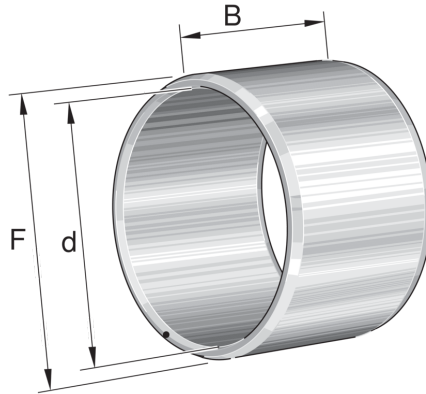

IR12X16X16-XL INA

SKU: INAIR12X16X16

Specificaties

designation	IR12X16X16-XL
Boring diameter (mm)	12
Buitendiameter (mm)	16
Breedte (mm)	16
Eenheden	pc
Gewicht (kg)	0.011
Omschrijving (EN)	Inner ring IR..-XL, cylindrical
EAN-code	4012802431407
Merk	INA
Boring diameter (mm)	12
Buitendiameter (mm)	16
Breedte (mm)	16
Gewicht (kg)	0.011

Beschrijving

IR12X16X16-XL INA Needle roller bearing components

Product URL

<https://aandrijftechniek.nl/product/ir12x16x16-xl-ina/>