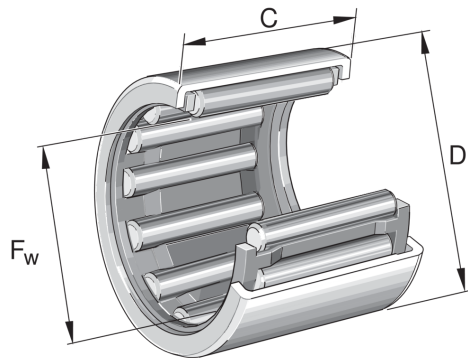

HK2520-AS1-B INA

SKU: INAHK2520-AS1-B

Extra afbeelding

Specificaties

designation	HK2520-AS1-B
Buitendiameter (mm)	32
Breedte (mm)	20
Gewicht (kg)	0.032942
Omschrijving (EN)	Drawn cup needle roller bearing open end HK..-AS1-B, single row, with cage
EAN-code	4012802430516
Merk	INA
Buitendiameter (mm)	32
Breedte (mm)	20
Gewicht (kg)	0.032942

Beschrijving

HK2520-AS1-B INA Drawn cup needle roller bearings

Product URL

<https://aandrijftechniek.nl/product/hk2520-as1-b-ina/>