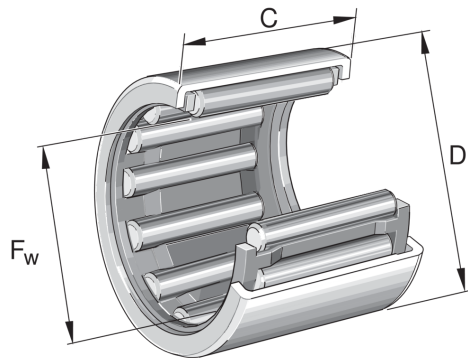

HK2220-AS1-B INA

SKU: INAHK2220-AS1-B

Extra afbeelding

Specificaties

designation	HK2220-AS1-B
Buitendiameter (mm)	28
Breedte (mm)	20
Gewicht (kg)	0.025481
Omschrijving (EN)	Drawn cup needle roller bearing open end HK..-AS1-B, single row, with cage
EAN-code	4012802461695
Merk	INA
Buitendiameter (mm)	28
Breedte (mm)	20
Gewicht (kg)	0.025481

Beschrijving

HK2220-AS1-B INA Drawn cup needle roller bearings

Product URL

<https://aandrijftechniek.nl/product/hk2220-as1-b-ina/>