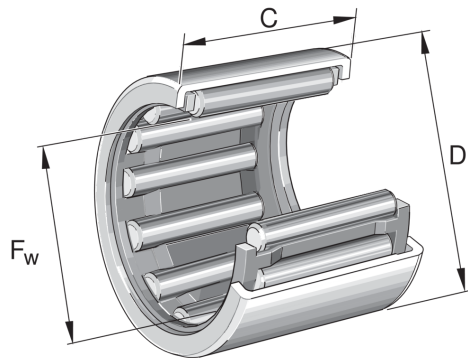

## Specificaties

designation	HK1412-AS1-B
Buitendiameter (mm)	20
Breedte (mm)	12
Gewicht (kg)	0.010479
Omschrijving (EN)	Drawn cup needle roller bearing open end HK...-AS1-B, single row, with cage
EAN-code	4012802429398
Merk	INA
Buitendiameter (mm)	20
Breedte (mm)	12
Gewicht (kg)	0.010479

## Beschrijving

HK1412-AS1-B INA Drawn cup needle roller bearings