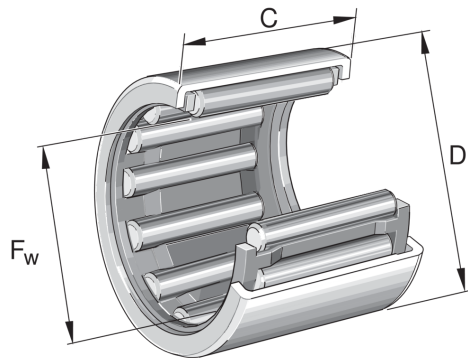

## HK0306-TV-A INA

SKU: INAHK0306-TV-A

## Specificaties

designation	HK0306-TV-A
Buitendiameter (mm)	6.5
Breedte (mm)	6
Gewicht (kg)	0.000678
Omschrijving (EN)	Drawn cup needle roller bearings with open ends HK, to DIN 618/ISO 3245
EAN-code	4012802439861
Merk	INA
Buitendiameter (mm)	6.5
Breedte (mm)	6
Gewicht (kg)	0.000678

## Beschrijving

HK0306-TV-A INA Drawn cup needle roller bearings