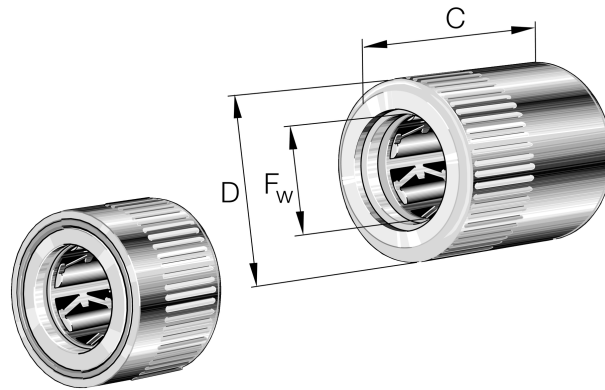

HFL0806-KF-R-A-L025 INA

SKU: INAHFL0806-KFRAL

Extra afbeelding

Specificaties

designation	HFL0806-KF-R-A-L025
Buitendiameter (mm)	12
Breedte (mm)	6
Gewicht (kg)	0.00164
Omschrijving (EN)	Drawn cup roller clutches HFL...-KF-R, with plain or rolling bearing arrangement, plastic springs, knurled outer ring
EAN-code	4047643178587
Merk	INA
Buitendiameter (mm)	12
Breedte (mm)	6
Gewicht (kg)	0.00164

Beschrijving

HFL0806-KF-R-A-L025 INA Drawn cup needle roller clutches

Product URL

<https://aandrijftechniek.nl/product/hfl0806-kf-r-a-1025-ina/>