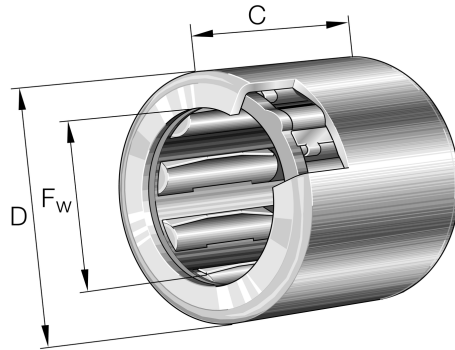

### Extra afbeelding

### Specificaties

designation	HF1416-L564
Buitendiameter (mm)	20
Breedte (mm)	16
Gewicht (kg)	0.01284
Omschrijving (EN)	Drawn cup roller clutches HF, with steel springs
EAN-code	4012802368963
Merk	INA
Buitendiameter (mm)	20
Breedte (mm)	16
Gewicht (kg)	0.01284

### Beschrijving

HF1416-L564 INA Drawn cup needle roller clutches