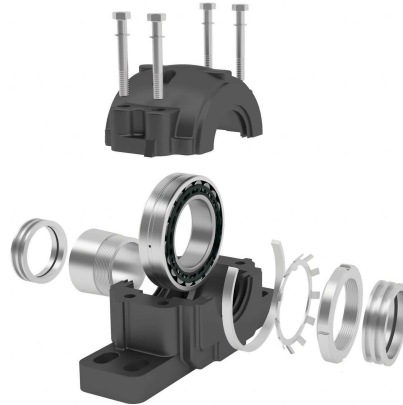

## HE2340 Timken

SKU: TIMHE2340

## Specificaties

designation	HE2340
Eenheden	pc
Gewicht (kg)	13.871
Merk	Timken
Gewicht (kg)	13.871

## Beschrijving

HE2340 Timken Adapter and withdrawal sleeves