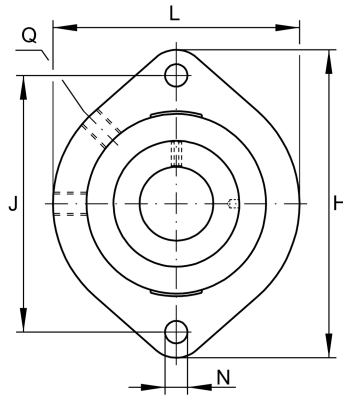

GLCTE20-FA125 INA

SKU: INAGLCTE20-FA125

Specificaties

designation	GLCTE20-FA125
Boring diameter (mm)	20
Buitendiameter (mm)	66.5
Breedte (mm)	90.5
Gewicht (kg)	0.41
Omschrijving (EN)	Flanged housing unit GLCTE...-FA125
EAN-code	4012802832594
Merk	INA
Boring diameter (mm)	20
Buitendiameter (mm)	66.5
Breedte (mm)	90.5
Gewicht (kg)	0.41

Beschrijving

GLCTE20-FA125 INA Oval 2-bolt flanged units

Product URL

<https://aandrijftechniek.nl/product/glcte20-fa125-ina/>