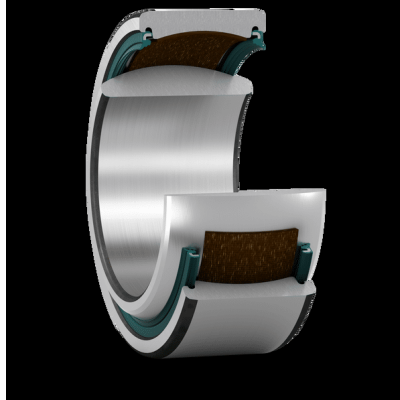

## GE 50 TXE-2LS SKF

SKU: SKFGE-50-TXE-2LS

### Extra afbeelding

### Specificaties

<b>designation</b>	GE 50 TXE-2LS
<b>Boring diameter (mm)</b>	50
<b>Buitendiameter (mm)</b>	75
<b>Breedte (mm)</b>	35
<b>Eenheden</b>	pc
<b>Gewicht (kg)</b>	0.539
<b>Merk</b>	SKF
<b>Boring diameter (mm)</b>	50
<b>Buitendiameter (mm)</b>	75
<b>Breedte (mm)</b>	35
<b>Gewicht (kg)</b>	0.539

### Beschrijving

GE 50 TXE-2LS SKF Radial spherical plain bearings