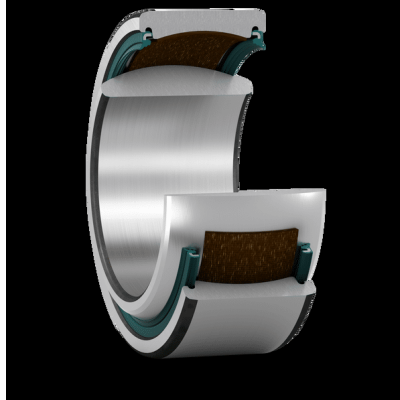

GE 20 TXE-2LS SKF

SKU: SKFGE-20-TXE-2LS

Extra afbeelding

Specificaties

designation	GE 20 TXE-2LS
Boring diameter (mm)	20
Buitendiameter (mm)	35
Breedte (mm)	16
Eenheden	pc
Gewicht (kg)	0.058
Merk	SKF
Boring diameter (mm)	20
Buitendiameter (mm)	35
Breedte (mm)	16
Gewicht (kg)	0.058

Beschrijving

GE 20 TXE-2LS SKF Radial spherical plain bearings

Product URL

<https://aandrijftechniek.nl/product/ge-20-txe-2ls-skf/>