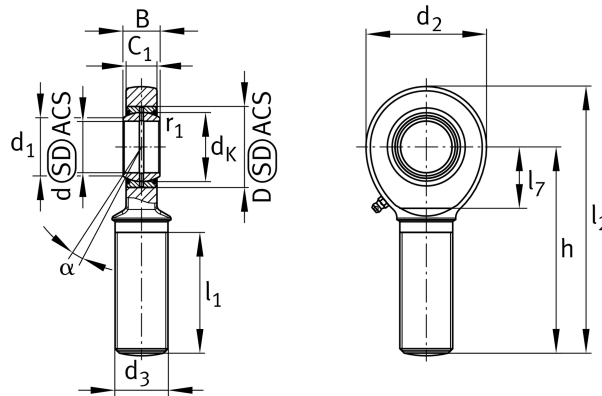

GAL60-DO-2RS INA

SKU: INAGAL60-DO-2RS

Specificaties

designation	GAL60-DO-2RS
Boring diameter (mm)	60
Buitendiameter (mm)	90
Breedte (mm)	44
Eenheden	pc
Gewicht (kg)	5.92
Omschrijving (EN)	Rod end with external thread, left hand thread, requiring maintenance, sliding contact surface: steel/steel, DIN ISO 1224-4, dimension series E, type M, sealed design
EAN-code	4012802528282
Merk	INA
Boring diameter (mm)	60
Buitendiameter (mm)	90
Breedte (mm)	44
Gewicht (kg)	5.92

Beschrijving

GAL60-DO-2RS INA

Product URL

<https://aandrijftechniek.nl/product/gal60-do-2rs-ina/>