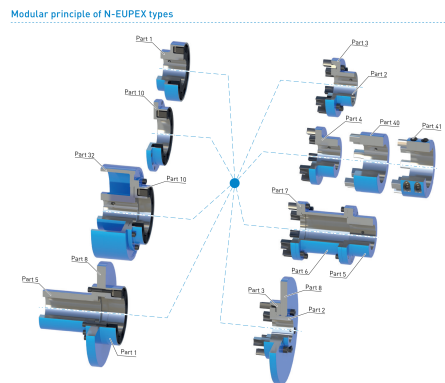

# N-EUPEX D 520 (1) PART 10 (2) PART 2+3 (1) FLANGE WITHOUT BORES (2) PILOT BORE 98 MM Flender Elastic couplings Flender

SKU: 6FLENEU-D520-NBPB

## Specificaties

Merk	Flender
------	---------

## Beschrijving

Flender Elastic couplings

## Product URL

<https://aandrijftechniek.nl/product/flender-elastic-couplings-flender-607/>