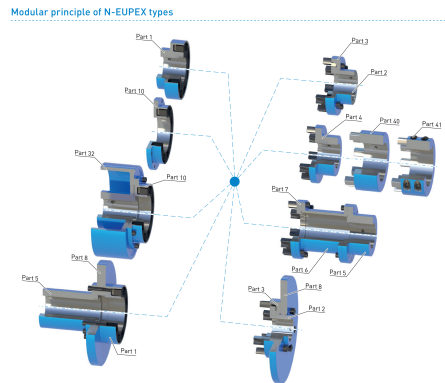

# N-EUPEX D 480 (1) PART 10 (2) PART 2+3 (1) FLANGE WITH 10 X M24 (2) PILOT BORE 88 MM Flender Elastic couplings Flender

SKU: 6FLENEU-D480-10M24

## Specificaties

Merk	Flender
------	---------

## Beschrijving

Flender Elastic couplings

## Product URL

<https://aandrijftechniek.nl/product/flender-elastic-couplings-flender-606/>