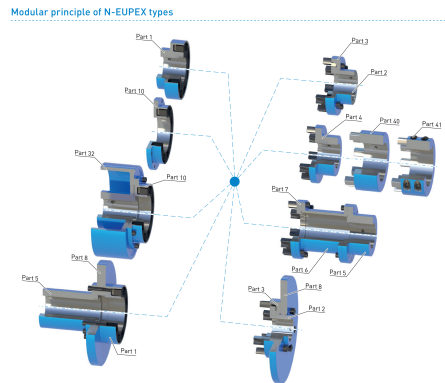

N-EUPEX E 250 (1) PART 10 (2) PART 4 (1) FLANGE WITH 8 X 18 MM (2) PILOT BORE 44 MM Flender Elastic couplings Flender

SKU: 6FLENEU-E250-8X18

Specificaties

| | |
|------|---------|
| Merk | Flender |
|------|---------|

Beschrijving

Flender Elastic couplings

Product URL

<https://aandrijftechniek.nl/product/flender-elastic-couplings-flender-604/>