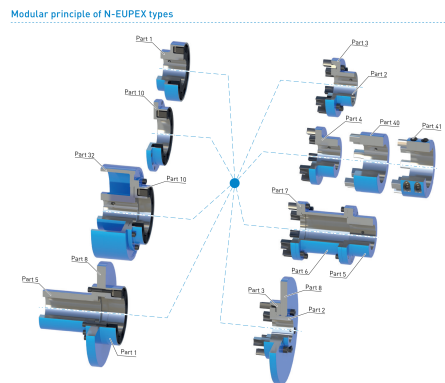

N-EUPEX D 315 (1) PART 10 (2) PART 2+3 (1) FLANGE WITH 9 X 18 MM (2) PILOT BORE 44 MM Flender Elastic couplings Flender

SKU: 6FLENEU-D315-9X18

Specificaties

Merk	Flender
------	---------

Beschrijving

Flender Elastic couplings

Product URL

<https://aandrijftechniek.nl/product/flender-elastic-couplings-flender-594/>