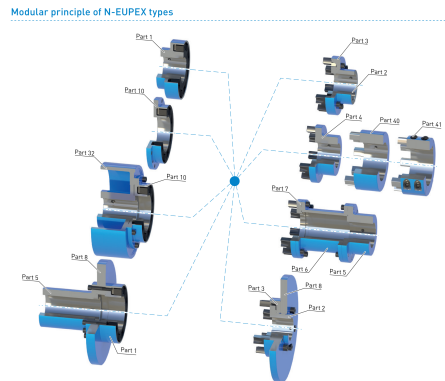

# N-EUPEX D 315 (1) PART 10 (2) PART 2+3 (1) FLANGE WITHOUT BORES (2) PILOT BORE 44 MM Flender Elastic couplings Flender

SKU: 6FLENEU-D315-NBPB

## Specificaties

Merk	Flender
------	---------

## Beschrijving

Flender Elastic couplings

## Product URL

<https://aandrijftechniek.nl/product/flender-elastic-couplings-flender-591/>